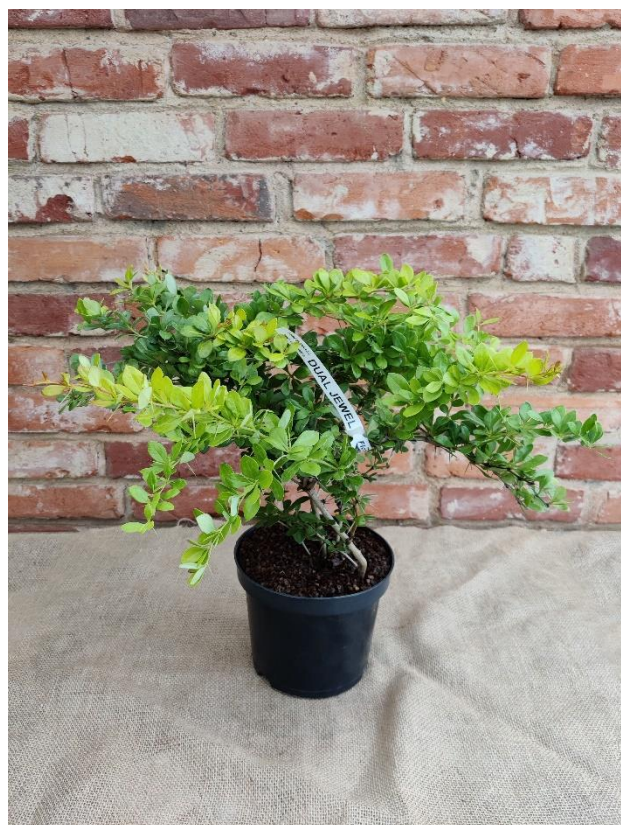

# Berberys pośredni Dual Jewel

(Berberis × media)

## CECHY ODMIANY

- **Pokrój:** krzewiasty rozłożysty
- **Wzrost docelowy:** do 1 m
- **Wymagania glebowe:** rodzina tolerancyjna
- **Zabarwienie:** jasnozielone
- **Stanowisko:** słoneczne, półcieniste
- **Nasadzenie:** ogrody przydomowe, parki, rabaty, pojedynczo, w grupach

## CECHY SPRZEDAWANEJ ROŚLINY

- **Wysokość / szerokość:** 40 – 50 cm

- Odmiana częściowo zimozielona o atrakcyjnie wybarwionych, pomarańczowych przyrostach.

- Blaszki liściowe odwrotnie jajowate, żółtozielone, skórzaste i błyszczące. Ciernie potrójne, długie i ostre. Młode pędy wraz z liśćmi i cierniami delikatnie pomarańczowe, ładnie wyeksponowane na tle starszych.

- Najlepiej rośnie na glebach umiarkowanie wilgotnych, przepuszczalnych. Na stanowiskach zacisznych osłoniętych od wiatru.